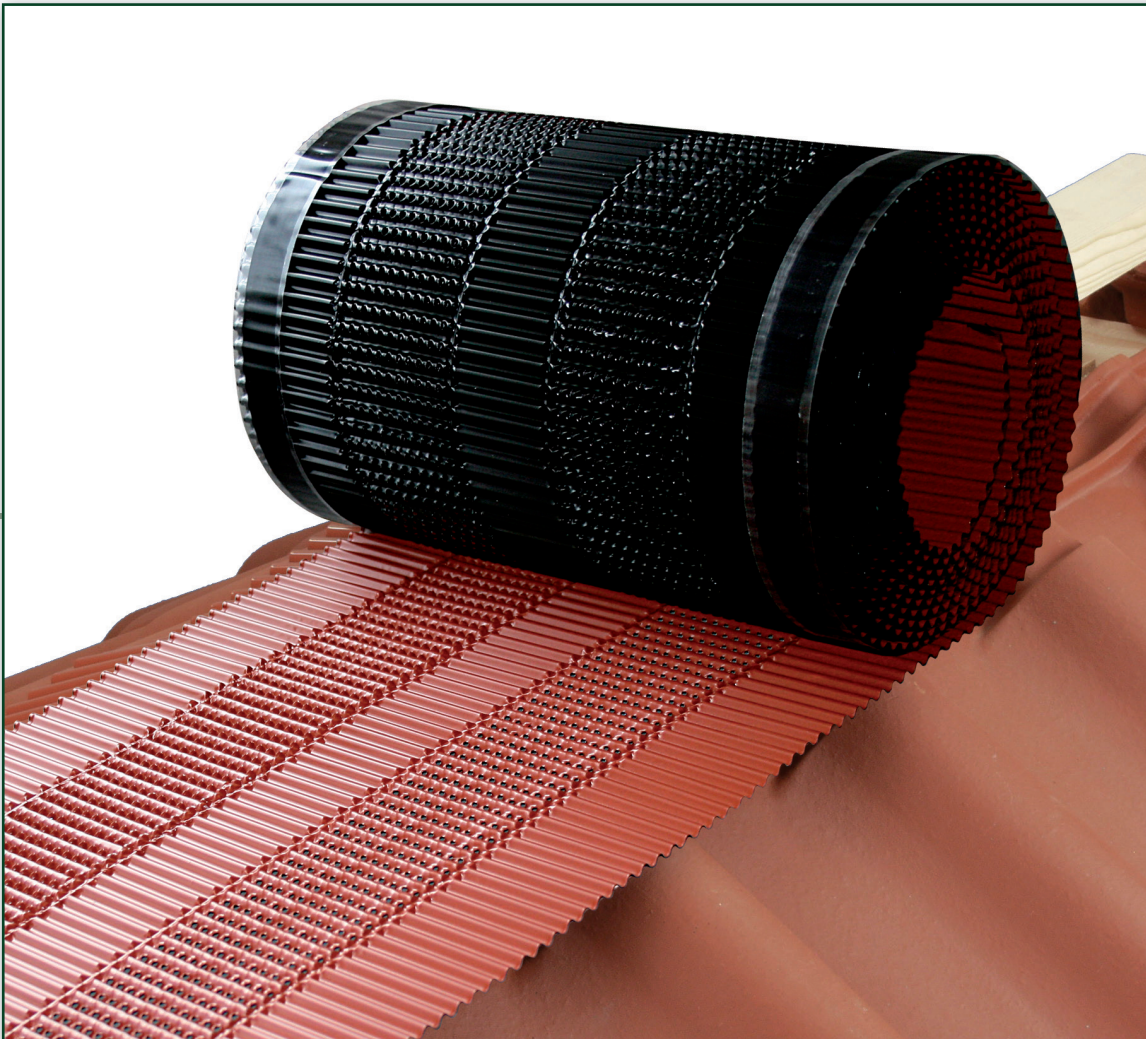

# CASA-ALU

Vedvarende sikker udluftning af tagrygning og grat

- Miljøvenligt massivt aluminium
- Stort ventilationstværsnit
- Stor butylklæber-påføring i hele sikken – holder og tætnet absolut
- Nemt at håndtere

## „Casa-Alu“ kip- og gratventilation

Materiale	farvet belagt aluminium
Materialetykkelse	0,15 mm
Butylbelægning	ca. 80 g / lb.m
Rullebredde*	280 mm, 300 mm, 320 mm, 390 mm
Rullelængde	5,00 m
Luftgennemtrængelighed	ca. 200 cm <sup>2</sup> /m Ø iht. DIN 4108, del 3
Bearbejdningstemperatur	+5°C til ca. +35°C
Leveringsfarver	teglrød, sort, brun
Leveringsformer / Emballage	4 ruller x 5 m = 20 m pr. kasse 280 mm op til 320 mm bredde = 600 m pr. palle 390 mm bredde = 400 m pr. palle

\* Målene 280 mm, 300 mm og 320 mm er særligt velegnet til udlægning af normalt profilerede mur- og beton tagstenstagdækninger. Målene 390 mm er særligt velegnet til udlægning af stærkt profilerede tagdækninger og gratudformninger.