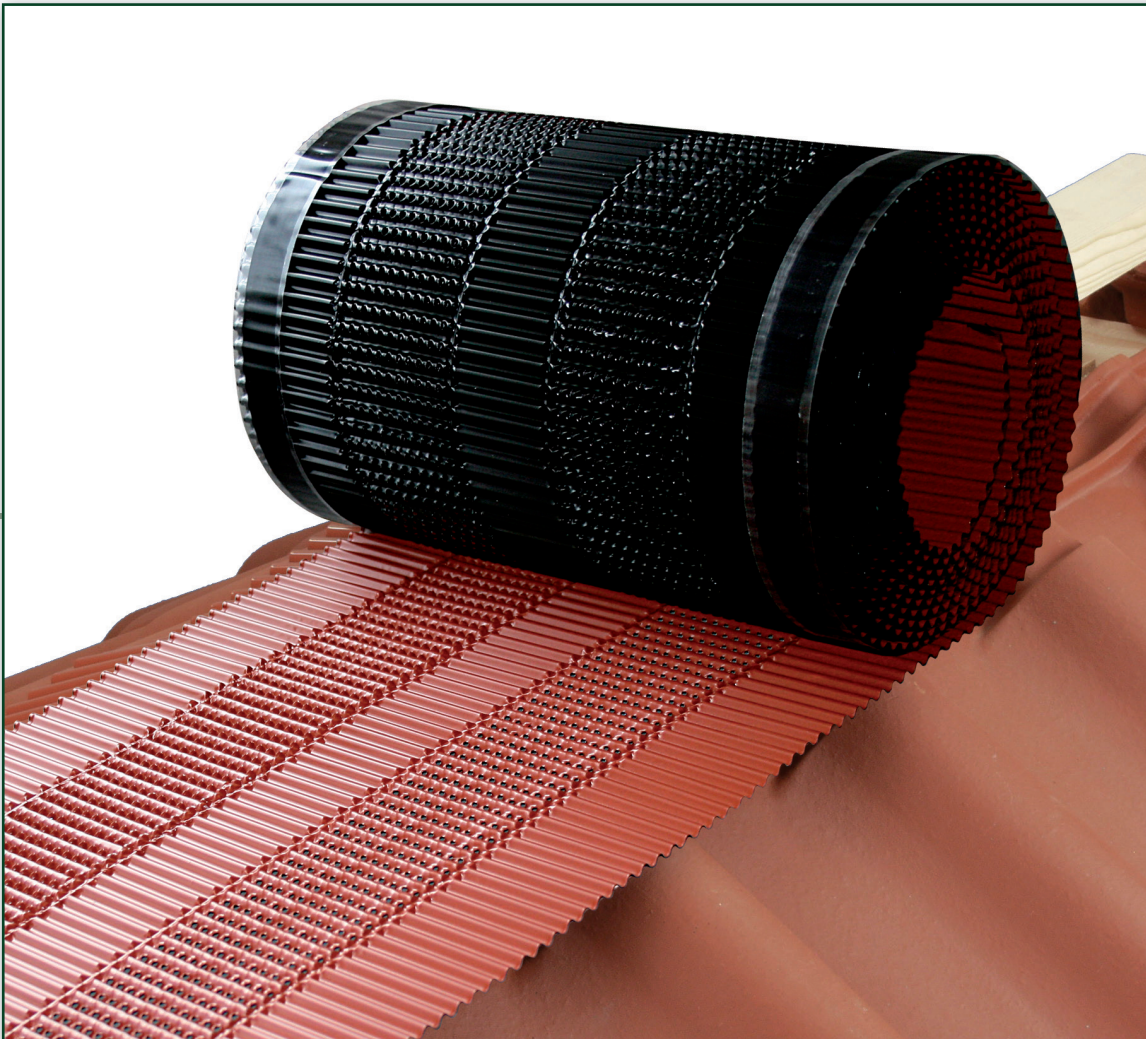

CASA-ALU

Rygnings - og gratventilation

- Fuldt aluminium
- Permanent sikker ventilation
- Enkel forarbejdning

Produktdatablad

„Casa-Alu“ kip- og gratventilation

Materiale	farvet belagt aluminium
Materialetykkelse	0,15 mm
Butylbelægning	ca. 80 g / lb.m
Rullebredde*	280 mm, 300 mm, 320 mm, 390 mm
Rullelængde	5,00 m
Luftgennemtrængelighed	ca. 200 cm ² /m Ø iht. DIN 4108, del 3
Bearbejdningstemperatur	+5°C til ca. +35°C
Leveringsfarver	teglrød, sort, brun
Leveringsformer / Emballage	4 ruller x 5 m = 20 m pr. kasse 280 mm op til 320 mm bredde = 600 m pr. palle 390 mm bredde = 400 m pr. palle

* Målene 280 mm, 300 mm og 320 mm er særligt velegnet til udlægning af normalt profilerede mur- og beton tagstenstagdækninger. Målene 390 mm er særligt velegnet til udlægning af stærkt profilerede tagdækninger og gratudformninger.